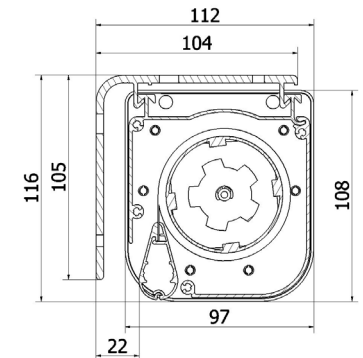

Slim

baza de la 160cm la 250cm

Acesta ajunge la o bază de 250 cm în interiorul unei cutii mici cu colțuri rotunjite. Finisajul său alb mat și aspectul neutru îl fac ideal pentru camere de zi, holuri și birouri de dimensiuni mici și medii. Plăcile de capăt de acoperire laterală în aceeași culoare ca și cutia completează ecranul con-cetând șuruburile. Fața din PVC și țesăturile de retroproiecție sunt disponibile în toate dimensiunile și formatele, cu sau fără margini negre. Este cel mai silențios ecran din categoria sa. Geometria specială a suporturilor face posibilă agățarea acestuia pe un perete din spate, de pe tavan sau chiar de pe grindă frontală.