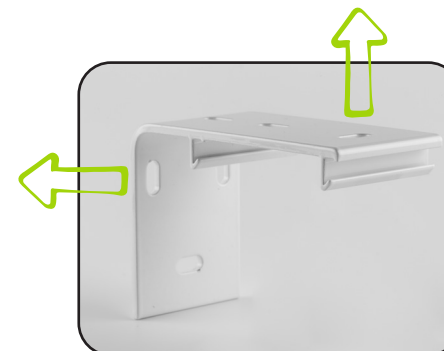

Slim

baza de la 160cm la 250cm

Acesta ajunge la o bază de 250 cm în interiorul unei cutii mici cu colțuri rotunjite. Finisajul său alb mat și aspectul neutru îl fac ideal pentru camere de zi, holuri și birouri de dimensiuni mici și medii. Plăcile de capăt de acoperire laterală în aceeași culoare ca și cutia completează ecranul con-cetând șuruburile. Fața din PVC și țesăturile de retroproiecție sunt disponibile în toate dimensiunile și formatele, cu sau fără margini negre. Este cel mai silențios ecran din categoria sa. Geometria specială a suporturilor face posibilă agățarea acestuia pe un perete din spate, de pe tavan sau chiar de pe grindă frontală.

Suport de perete/tavan:

Panza

- White Ice
- Home Vision
- Microperforated
- Grey High Contrast
- Coral rear-projection